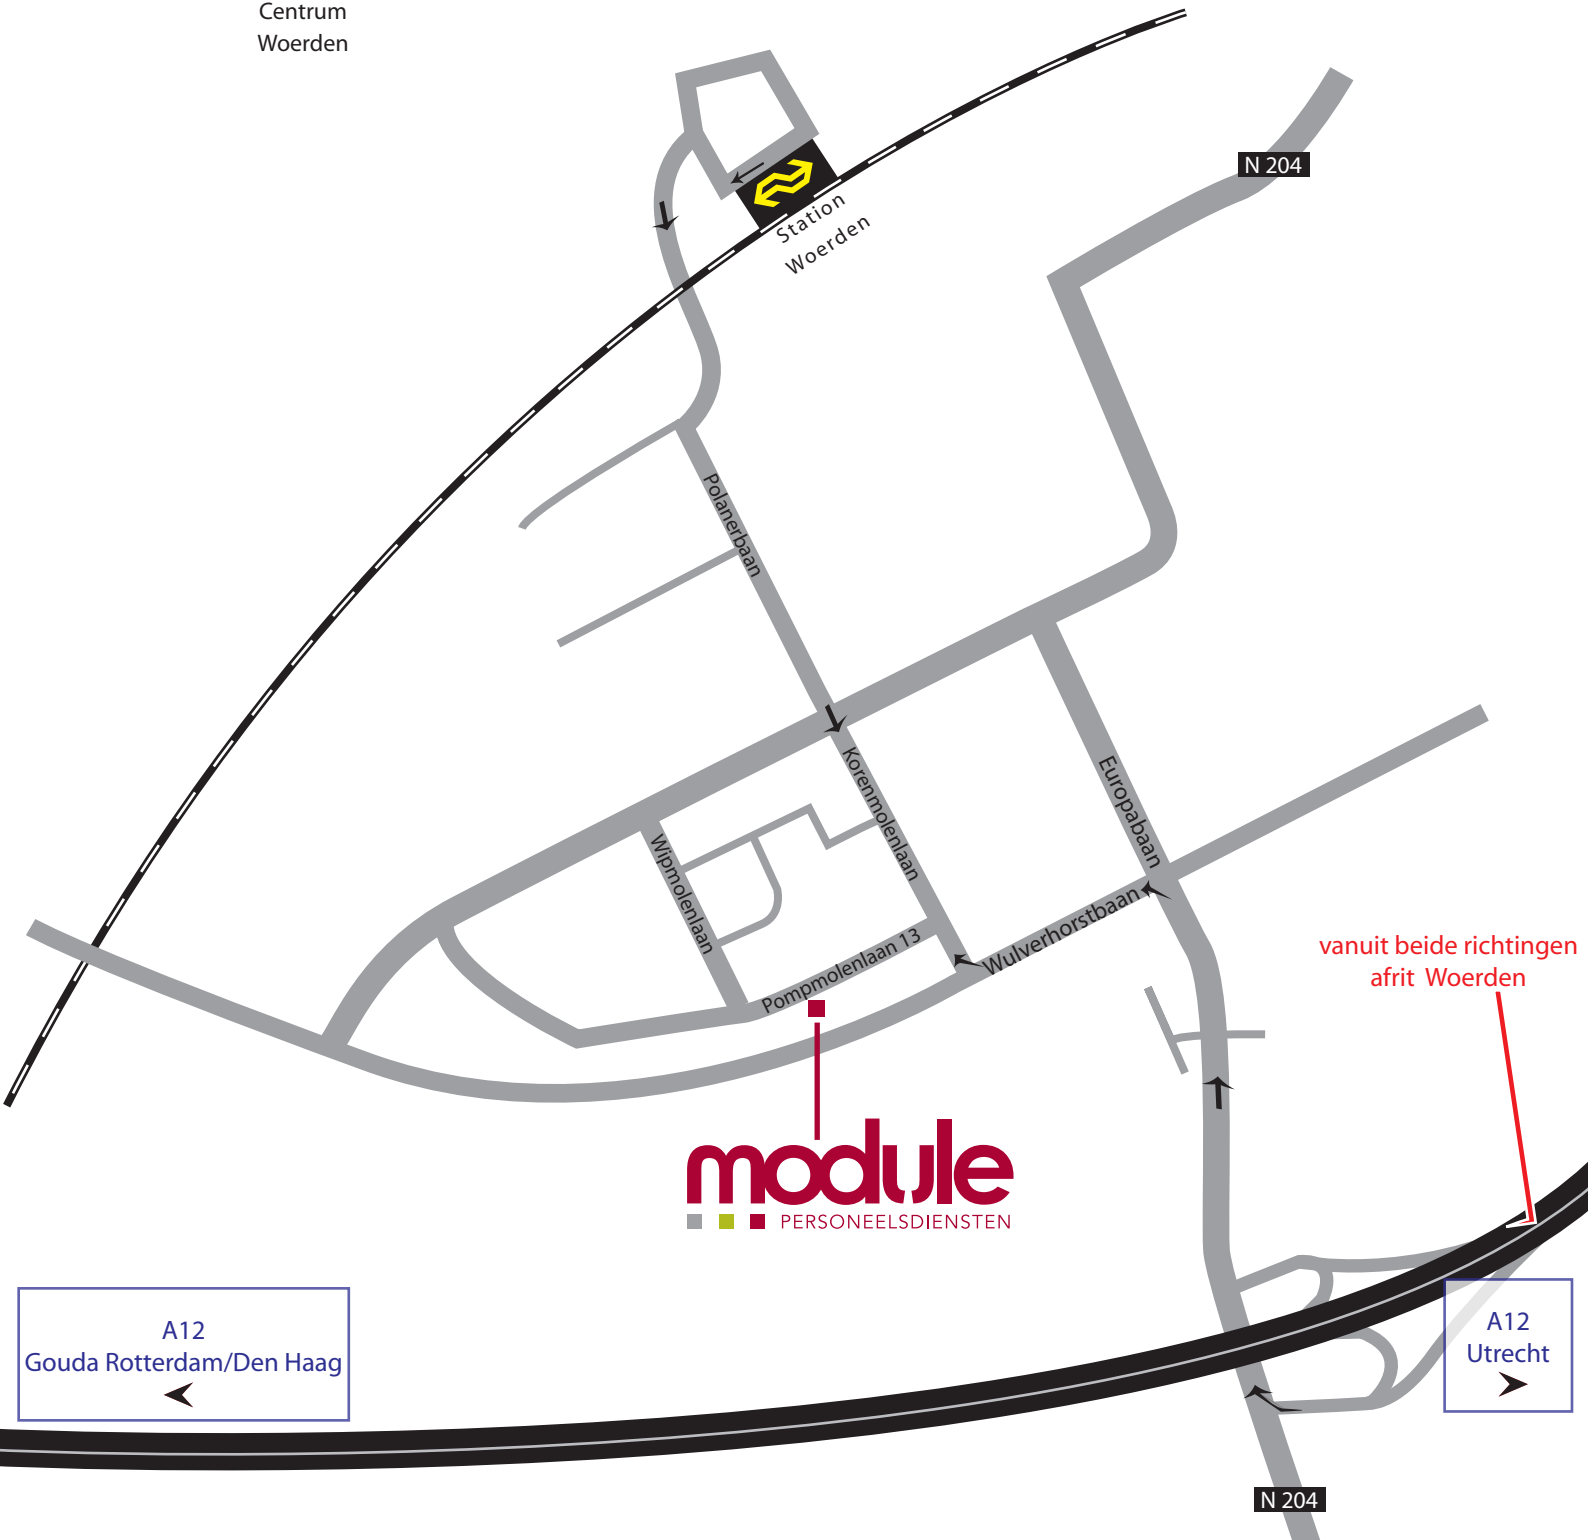

Centrum
Woerden

module
■ ■ ■ PERSONEELSDIENSTEN

vanuit beide richtingen
afrit Woerden

A12
Gouda Rotterdam/Den Haag
←

A12
Utrecht
→