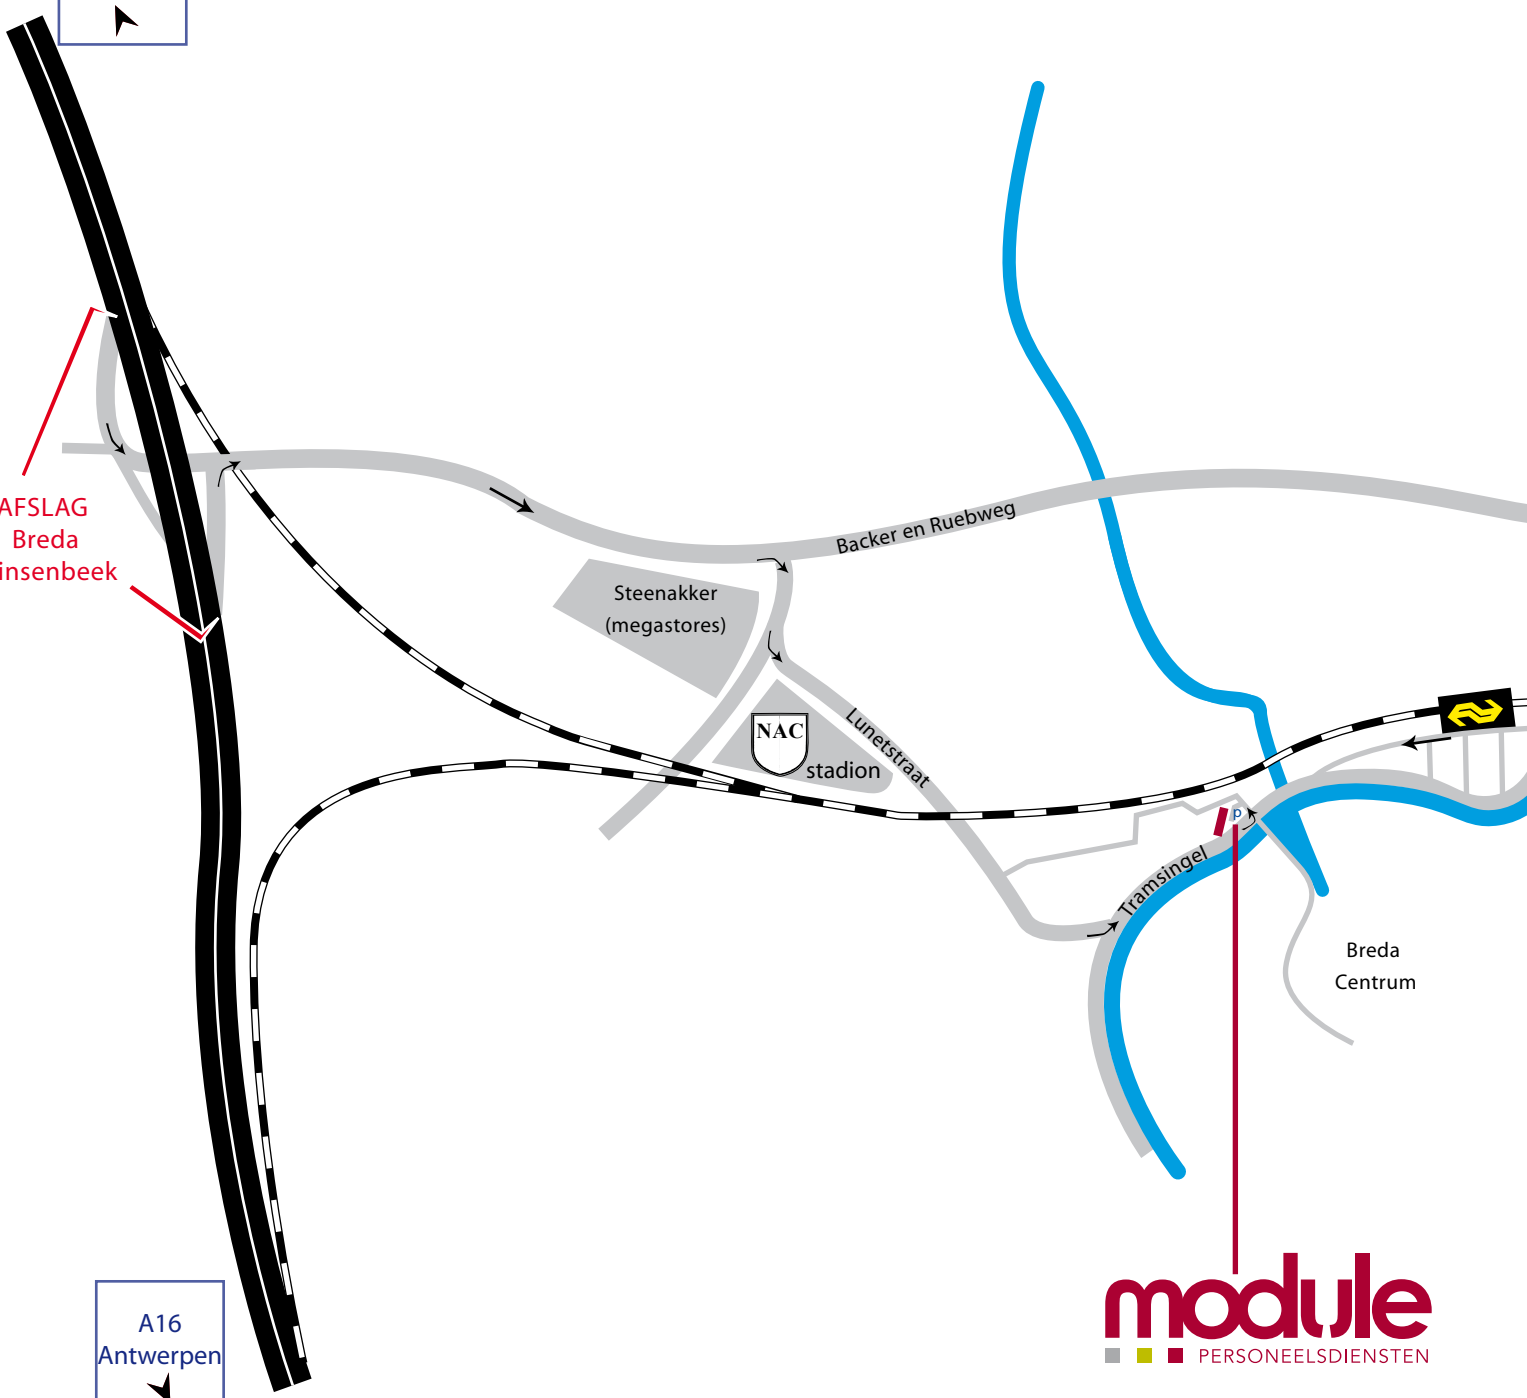

A16
Rotterdam

AFSLAG
Breda
Prinsenbeek

A16
Antwerpen

module
■ ■ ■ PERSONEELSDIENSTEN